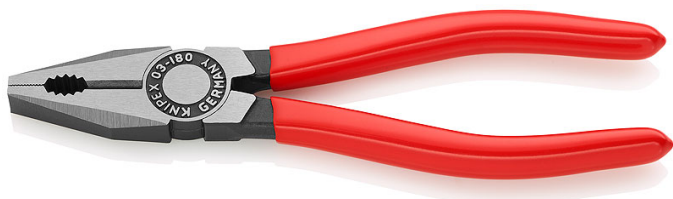

03 01 180 SB

Плоскогубцы комбинированные

- с зонами захвата плоских и круглых деталей, для различных работ
- с режущими кромками для мягкой и твердой проволоки
- длинные режущие кромки для толстых кабелей
- режущие кромки дополнительно закалены токами высокой частоты до твердости примерно 60 HRC
- Специальная инструментальная сталь, ковкая, многократно закаленная в масле

Номер артикула	03 01 180 SB
EAN	4003773010630
Клещи	фосфатированные, черного цвета
Головка	полированная
Ручки	с пластиковыми чехлами
Параметры резания / проволока средней твердости (диаметр) Ø mm	3,4
Параметры резания / твердая проволока (диаметр) Ø mm	2,2
Параметры режима резки: медный кабель, многопроводный (диаметр) Ø mm	12,0
Параметры режима резки: медный кабель, многопроводный mm ²	16,0
Длина mm	180
Вес нетто g	238